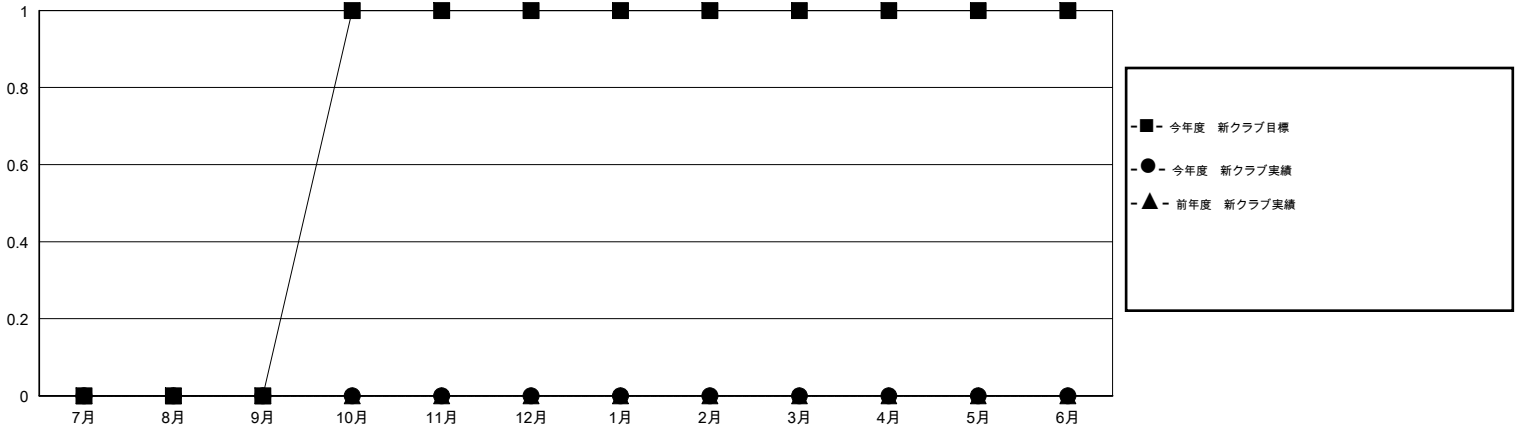

# MONTHLY MEMBERSHIP PROGRESS REPORT

District 335 D

Results as of: 7/31/2014

GMT: Chikao Suzuki

地域 JAPAN

GMT会則地域 5-Jap

クラブ					名				
結果: 2014-2015					結果: 2014-2015				
四半期	新クラブ目標	実際の新クラブ	実際の解散クラブ	実際の純増/純減	四半期	新会員目標	実際の追加登録会員数	実際の退会者	実際の純増/純減
7月/8月/9月	0	0	0	0	7月/8月/9月	60	27	14	13
10月/11月/12月	1	0	0	0	10月/11月/12月	85	0	0	0
1月/2月/3月	0	0	0	0	1月/2月/3月	40	0	0	0
4月/5月/6月	0	0	0	0	4月/5月/6月	10	0	0	0

新クラブ目標及び実績累計

会員目標及び実績累計

解散クラブ: 0	17 CLUBS OF 65 一名以上の新会員を登録	男女別
		男性 1,650 (83.42%)
		女性 328 (16.58%)
退会者	<a href="#">健康診断データはこちら</a>	家族会員 316
物故会員 0		世帯主 129
クラブ解散 0		世帯主以外 187
その他 14		
合計 14		