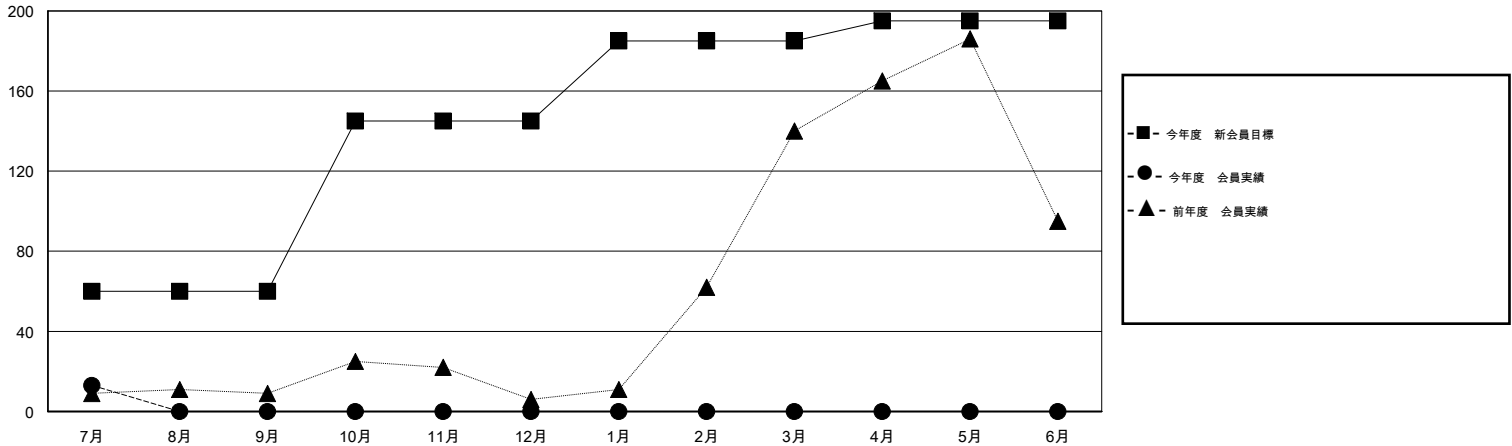

# MONTHLY MEMBERSHIP PROGRESS REPORT

District 335 D

Results as of: 7/31/2014

GMT: Chikao Suzuki

地域 JAPAN

GMT会則地域 5-Jap

クラブ					名				
結果: 2014-2015					結果: 2014-2015				
四半期	新クラブ目標	実際の新クラブ	実際の解散クラブ	実際の純増/純減	四半期	新会員目標	実際の追加登録会員数	実際の退会者	実際の純増/純減
7月/8月/9月	0	0	0	0	7月/8月/9月	60	27	14	13
10月/11月/12月	1	0	0	0	10月/11月/12月	85	0	0	0
1月/2月/3月	0	0	0	0	1月/2月/3月	40	0	0	0
4月/5月/6月	0	0	0	0	4月/5月/6月	10	0	0	0

新クラブ目標及び実績累計

会員目標及び実績累計

解散クラブ: 0	17 CLUBS OF 65 一名以上の新会員を登録	男女別
		男性 1,650 (83.42%)
		女性 328 (16.58%)
退会者	<a href="#">健康診断データはこちら</a>	家族会員 316
物故会員 0		世帯主 129
クラブ解散 0		世帯主以外 187
その他 14		
合計 14		